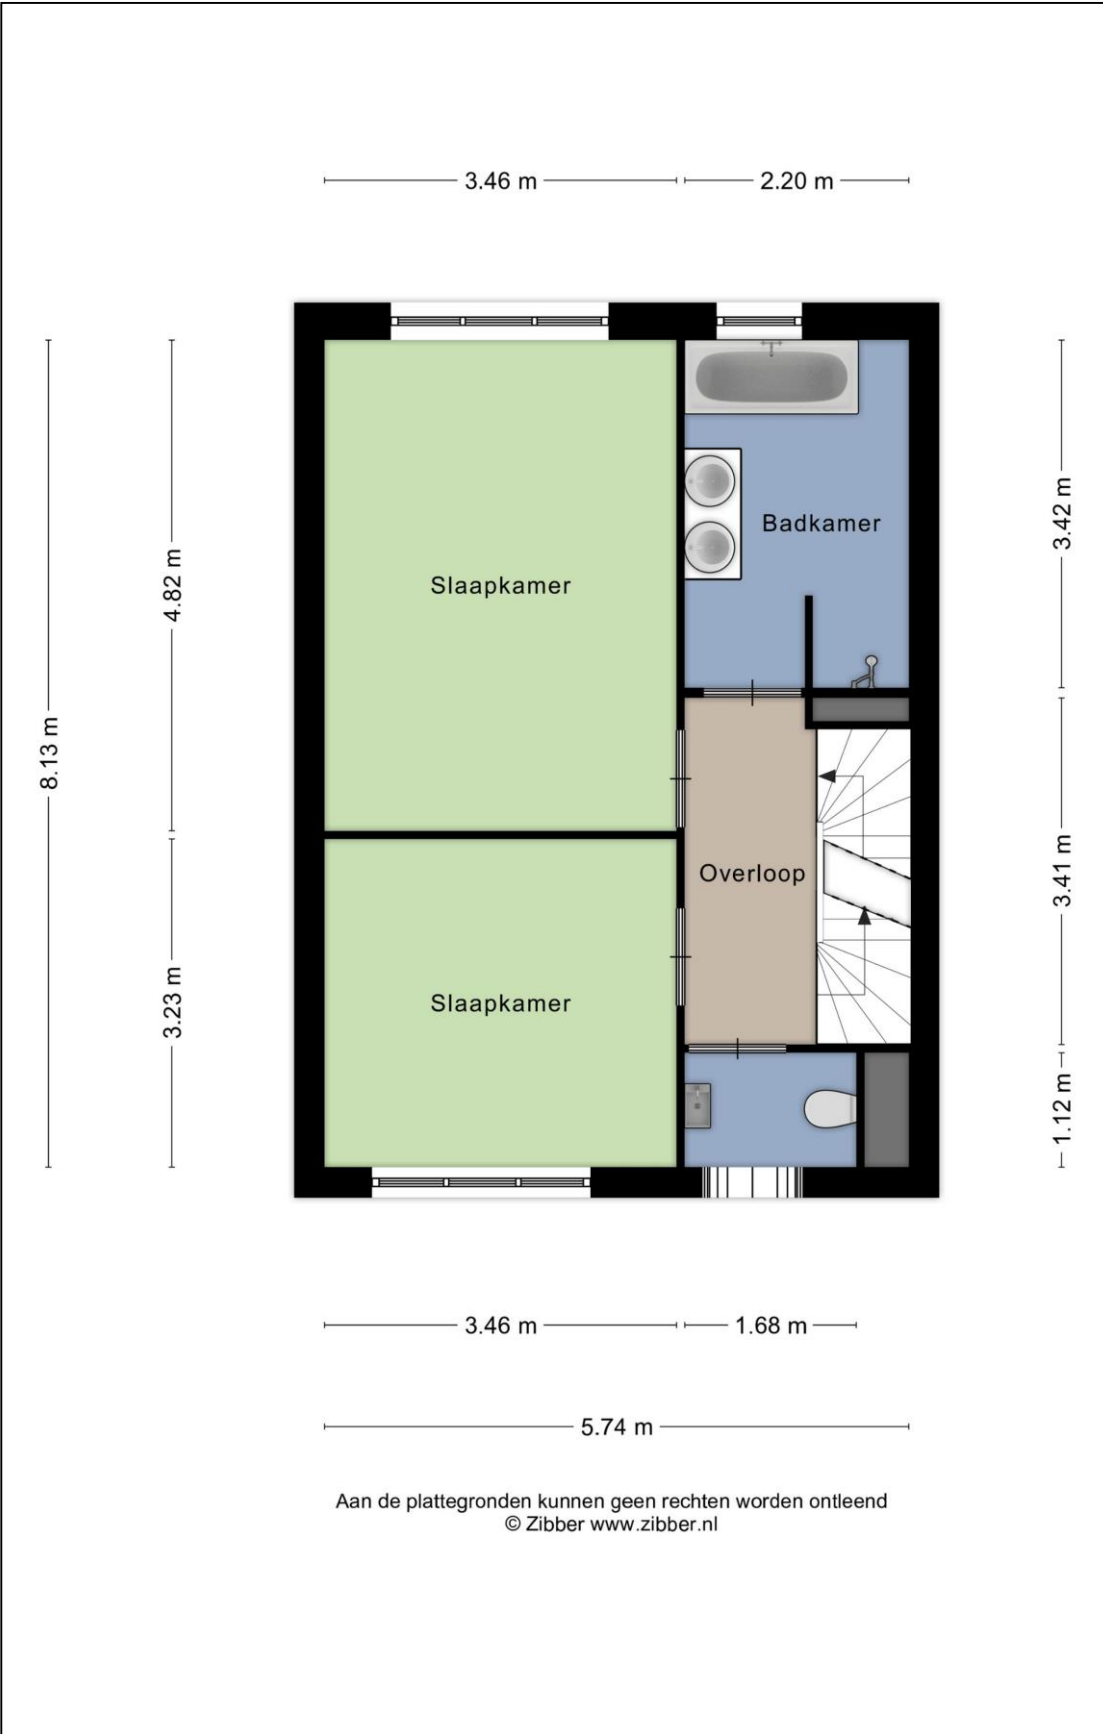

OOSTING MAKELAARDIJ

Molenstraat 5a • (053) 4785670 • info@oostingmakelaardij.nl