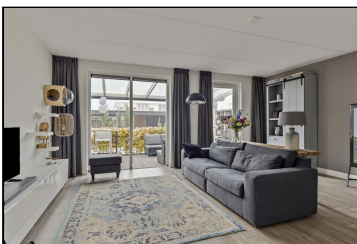

LAARESSINGEL 126

ENSCHEDÉ